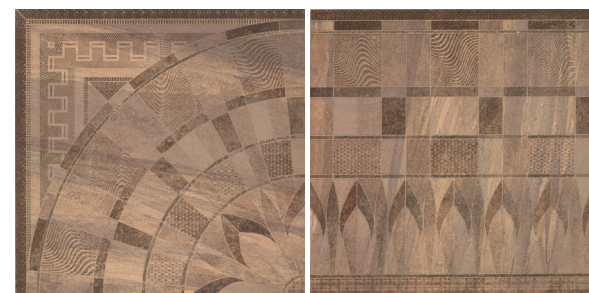

Rodapié 6501 Tabaco · 7,8x63 \*\* P069

Rosetón 6501 Perla · 63x63

P216 Ampliación rosetón 6501 Perla · 63x63

P209

Rosetón 6501 Crema · 63x63

P216 Ampliación rosetón 6501 Crema · 63x63

P209

Rosetón 6501 Caldera · 63x63

P216 Ampliación rosetón 6501 Caldera · 63x63

P209

Cenefa 6501 Perla · 31,5x63

P193 Taco 6501 Perla · 31,5x31,5

P175

Cenefa 6501 Crema · 31,5x63

P193 Taco 6501 Crema · 31,5x31,5

P175