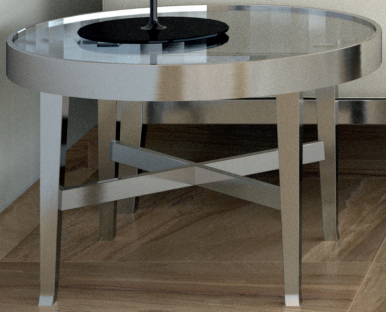

Neo

80 / 18

the red book